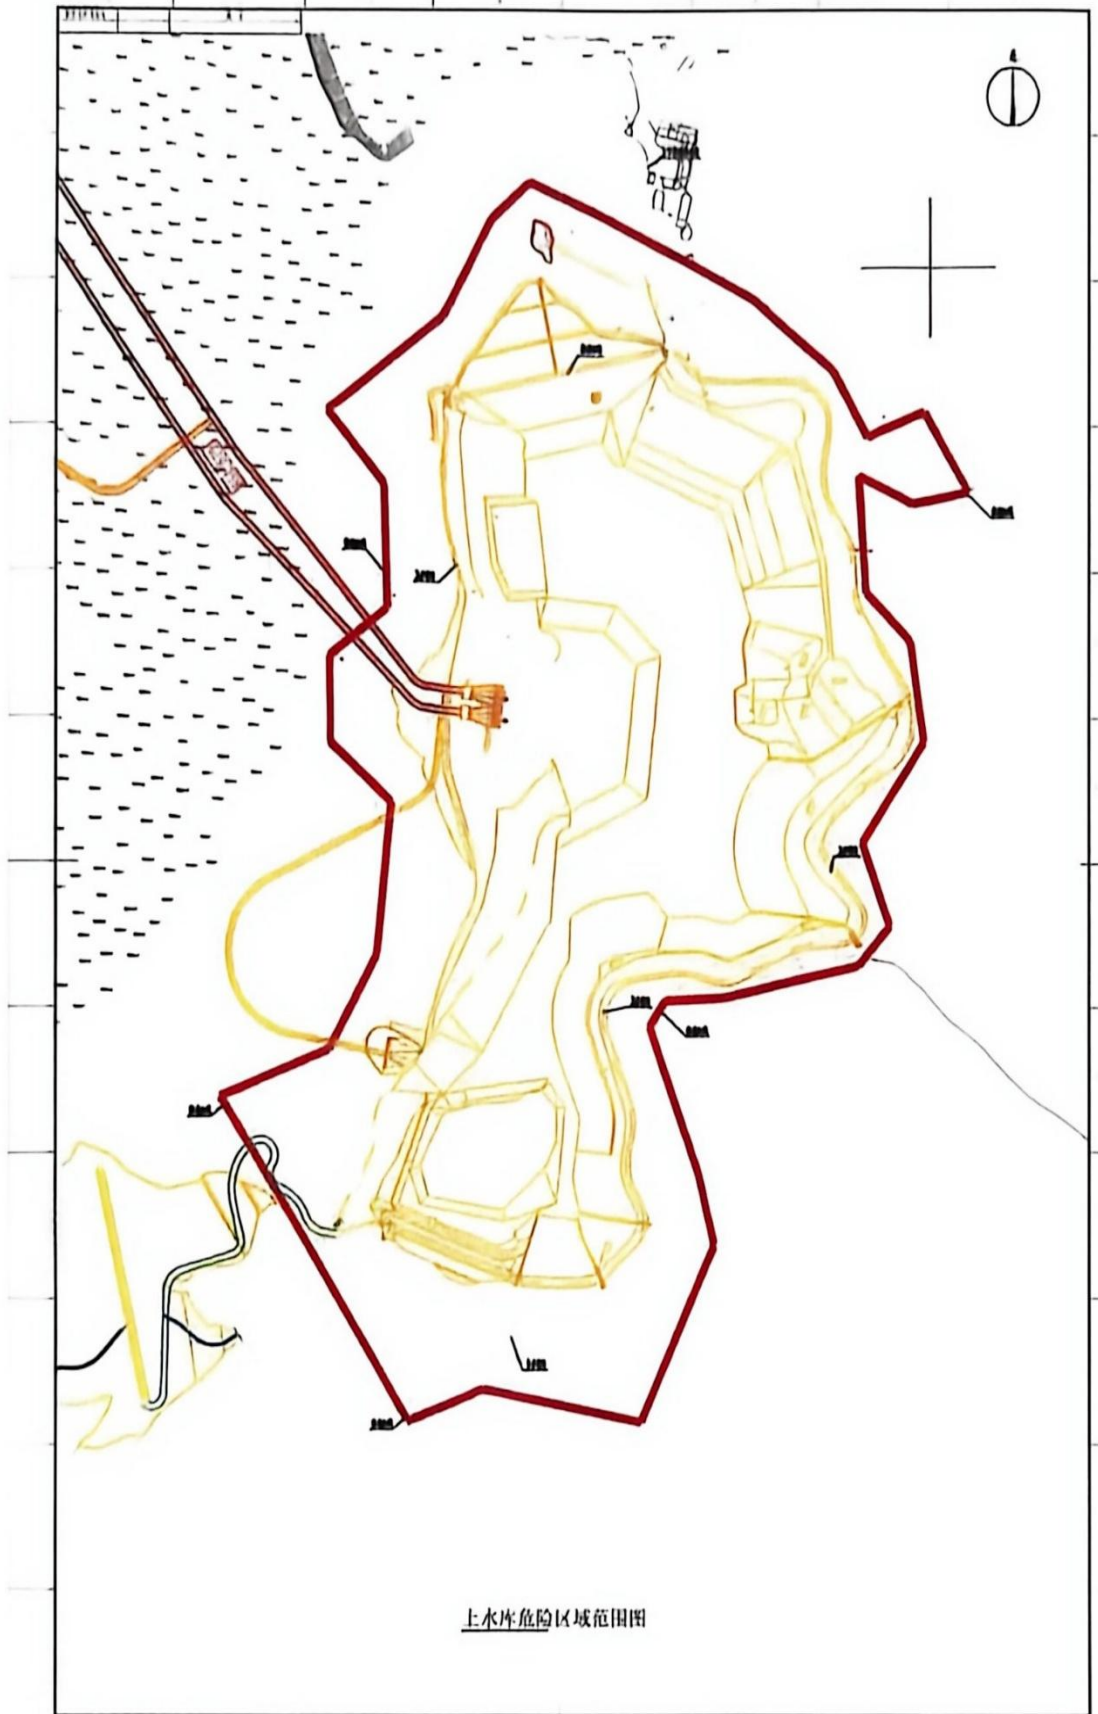

一、严禁任何人员、车辆进入上下水库危险区域（具体范围见附图）。

二、严禁在上下水库危险区域从事游泳、垂钓、捕捞、露营、采石等一切危险活动。

三、严禁擅自破坏、移动、侵占安全警示标识和监测设备等水库设施。

四、上下水库危险区域所涉村组及有关企业要做好宣传引

导，落实属地管理责任，做好群众安全告知和隐患排查工作。

五、如遇紧急情况，请拨打应急电话：0730-6971808。

六、凡违反本通告规定，擅自进入上下水库危险区域和破坏工程设施的，将依法依规处理；构成犯罪的，移交司法机关处理。

本通告自发布之日起施行。

平江县人民政府

2026年5月9日

上下水库危险区域范围图

平江县人民政府办公室

2026年5月9日印