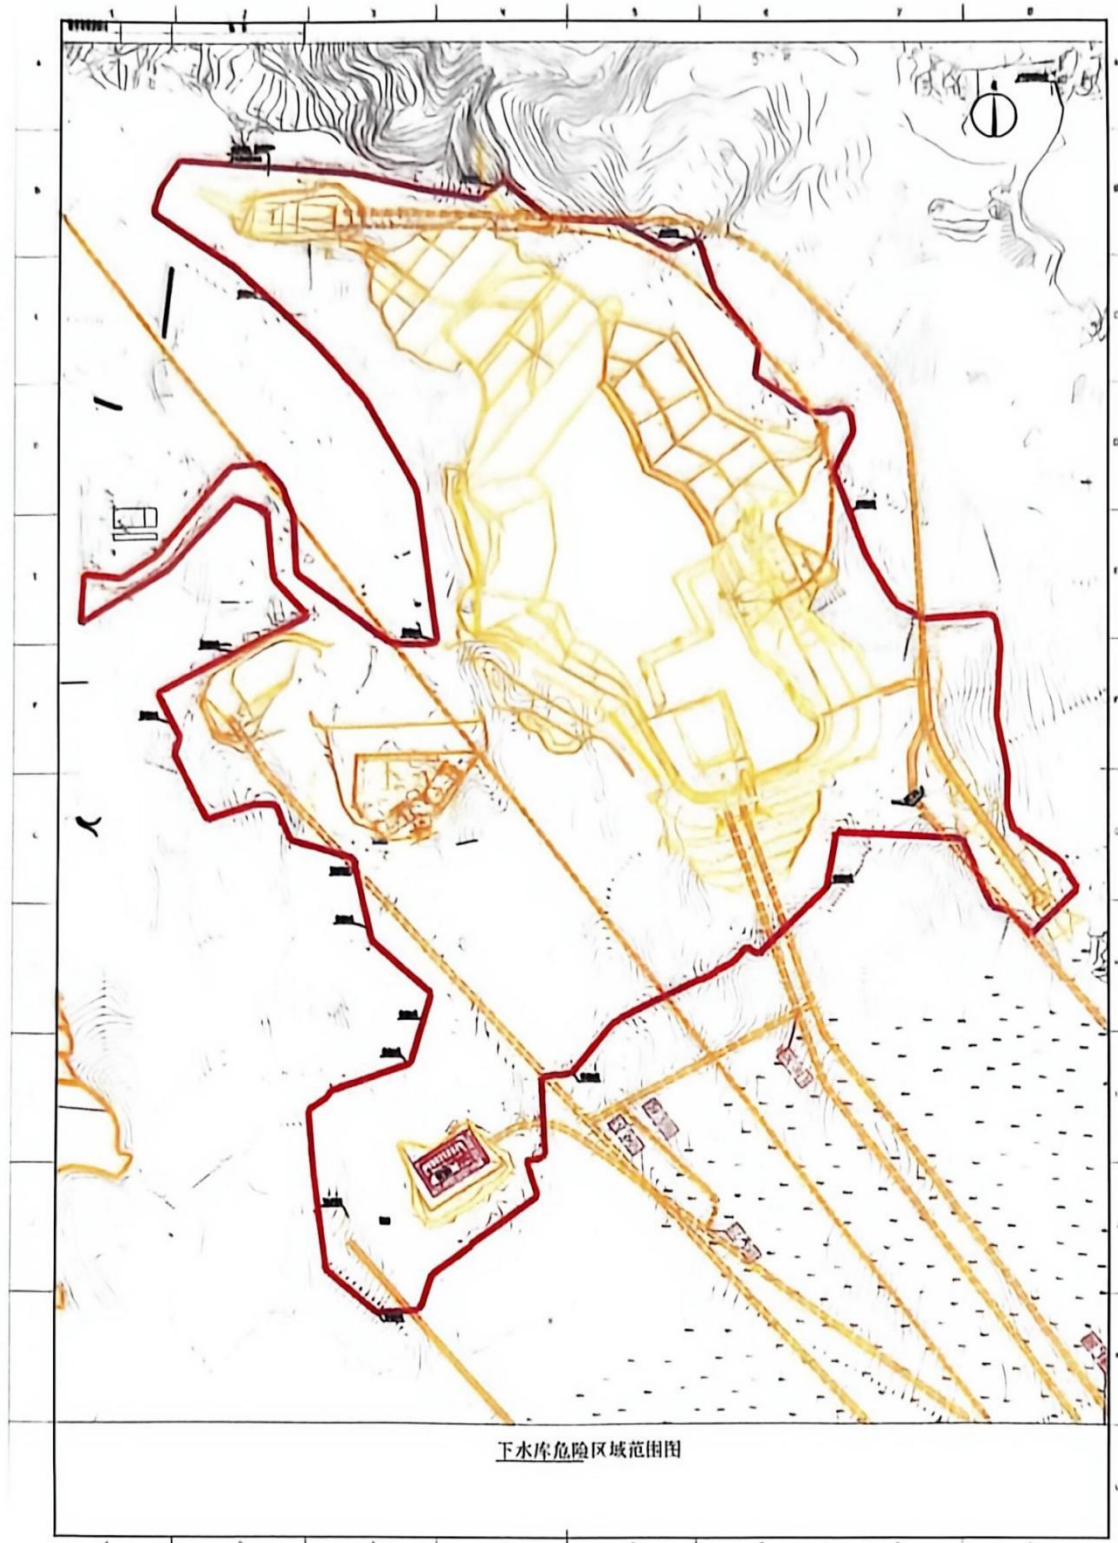

一、严禁任何人员、车辆进入上下水库危险区域（具体范围见附图）。

二、严禁在上下水库危险区域从事游泳、垂钓、捕捞、露营、采石等一切危险活动。

三、严禁擅自破坏、移动、侵占安全警示标识和监测设备等水库设施。

四、上下水库危险区域所涉村组及有关企业要做好宣传引

导，落实属地管理责任，做好群众安全告知和隐患排查工作。

五、如遇紧急情况，请拨打应急电话：0730-6971808。

六、凡违反本通告规定，擅自进入上下水库危险区域和破坏工程设施的，将依法依规处理；构成犯罪的，移交司法机关处理。

本通告自发布之日起施行。

平江县人民政府

2026年5月9日

上下水库危险区域范围图

平江县人民政府办公室

2026年5月9日印