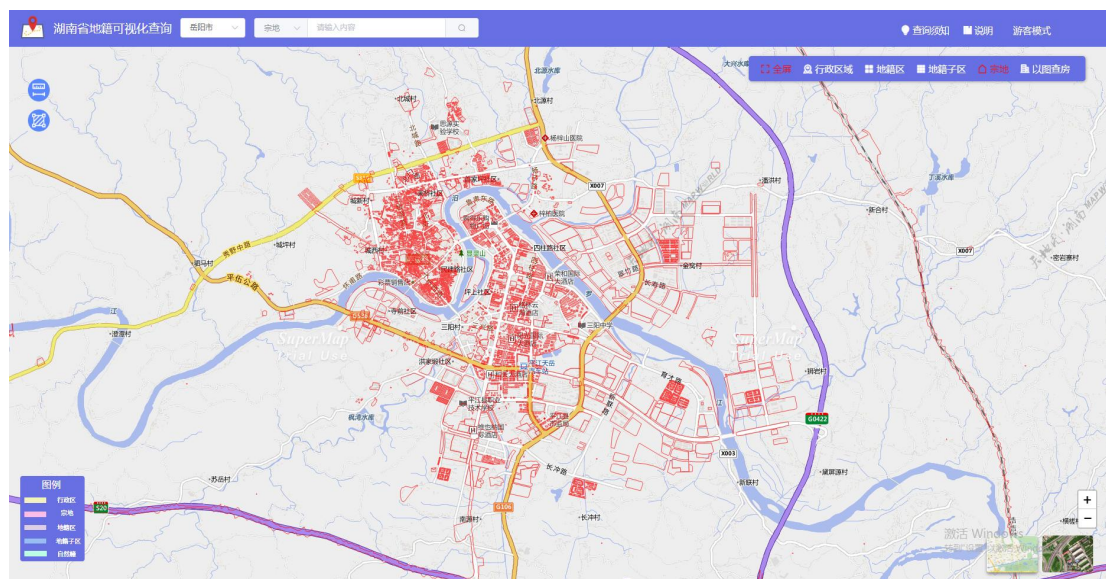

平江县实现地籍可视化查询功能，把服务延伸至群众心坎里

9月10日，平江县地籍图可视化查询功能上线，实现了“不见面、可视化、不打烊”的不动产登记信息及地籍图全程网上查询服务，是该县优化营商环境改革推出的又一便民举措。

据悉，此前不动产登记信息查询主要由不动产权利人、利害关系人按照《不动产登记资料查询暂行办法》有关规定申请查询，且查询结果仅以“表”的形式展现，未能以“图、表”形式全面展示；同时，其他群众企业也难以获取不动产基本信息，在不动产市场交易中存在信息不对称风险。

新上线的地籍可视化查询功能提供我的不动产、图层管

理、以数查询、学区专题等主题查询，让企业群众足不出户即可通过互联网电子地图直观地快速查询不动产自然状况、权利限制状况、地籍图等信息。

该县不动产登记中心主任表示，下一步将严格落实优化营商环境工作要求，紧扣“便民、高效”的服务主题，探索更多、更好的工作举措，营造该县良好的登记环境。